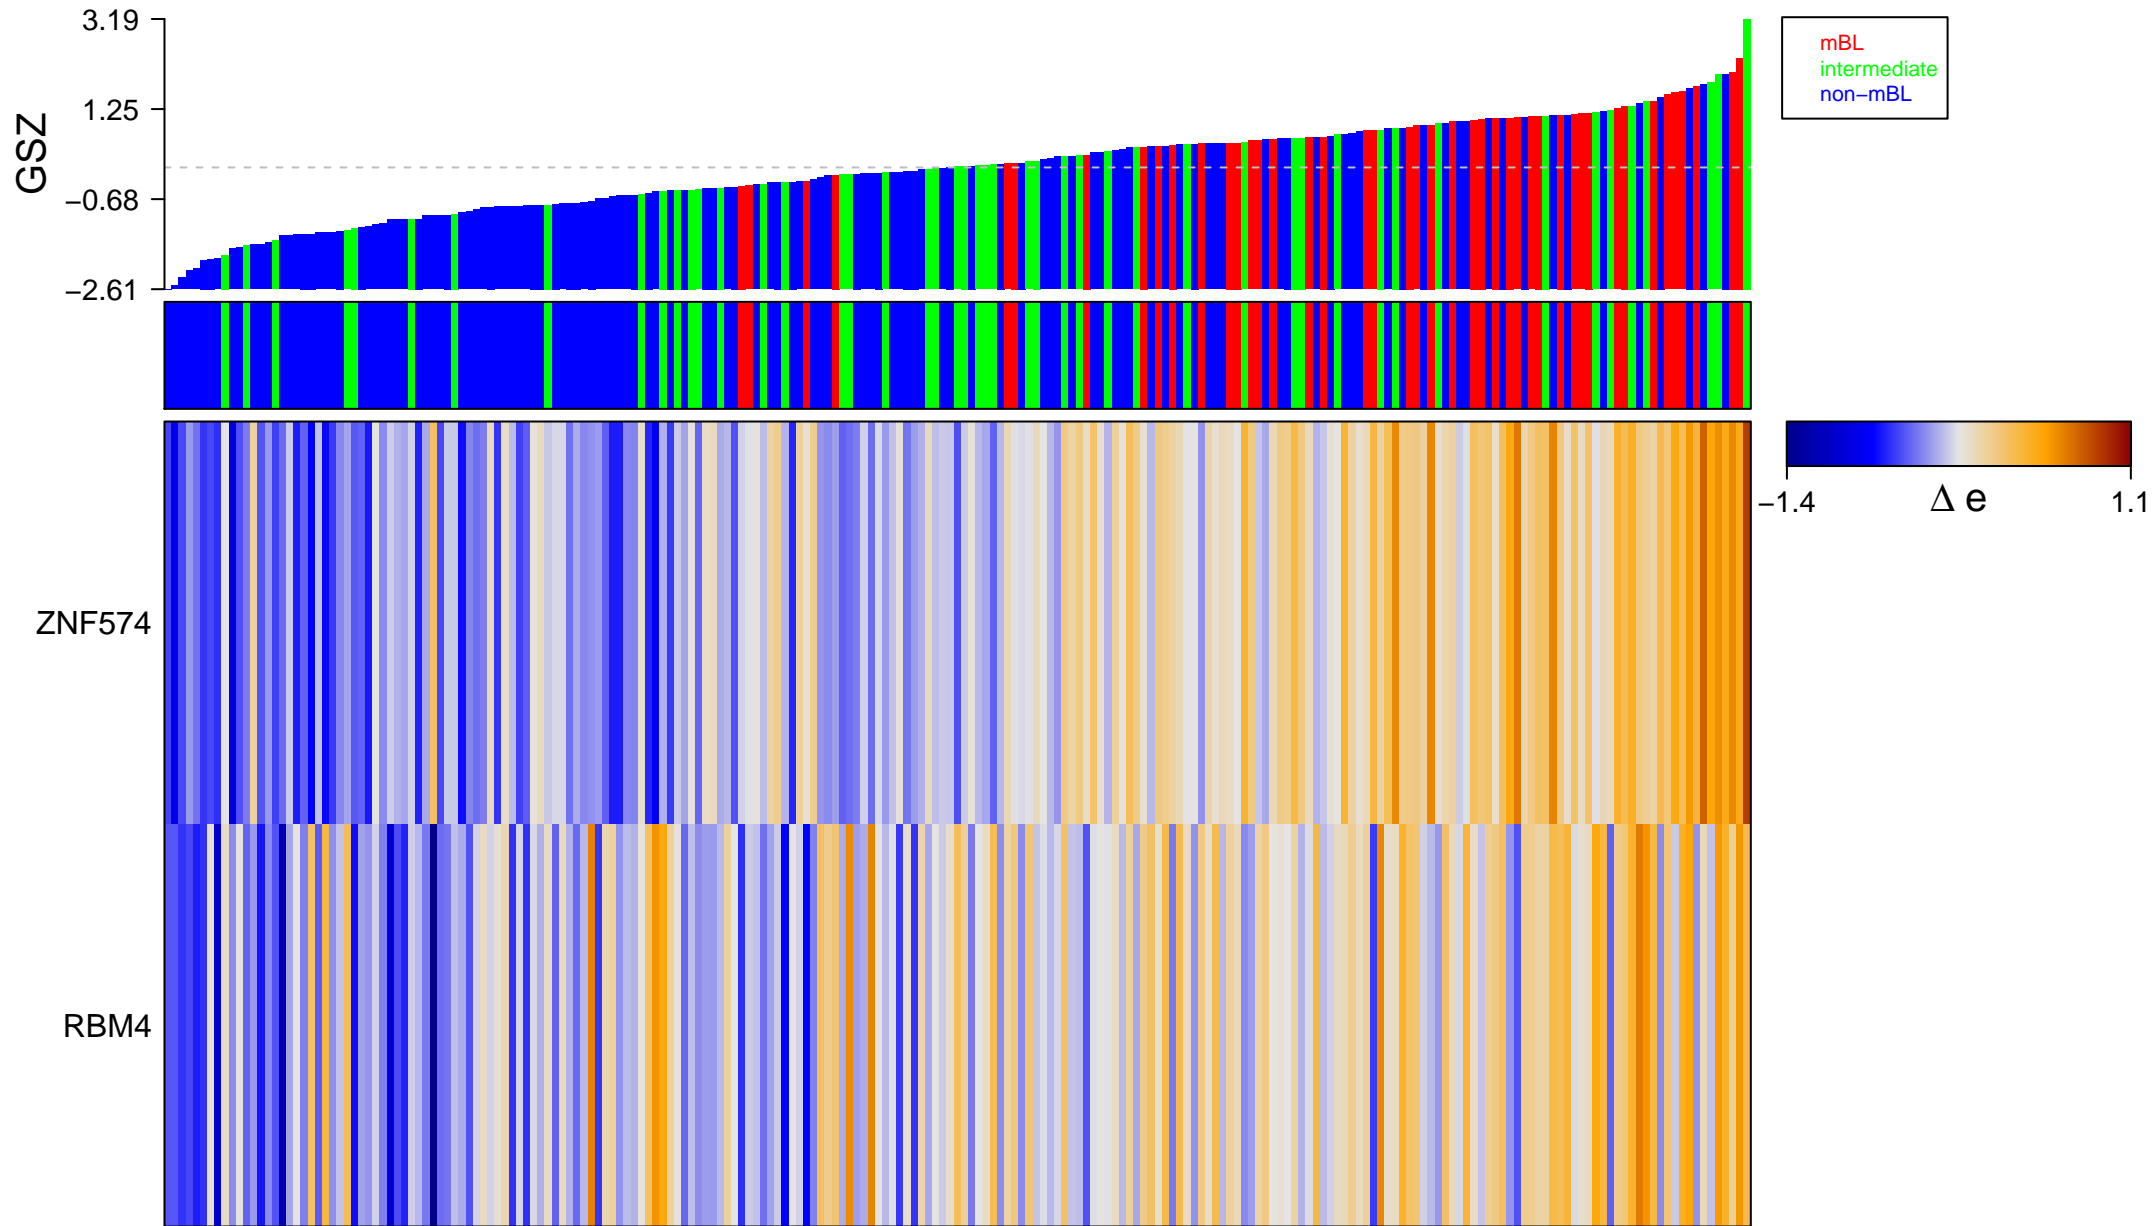

KIM_PTEN_TARGETS_DN

KIM_PTEN_TARGETS_DN

■ on
■ -
□ off

KIM_PTEN_TARGETS_DN