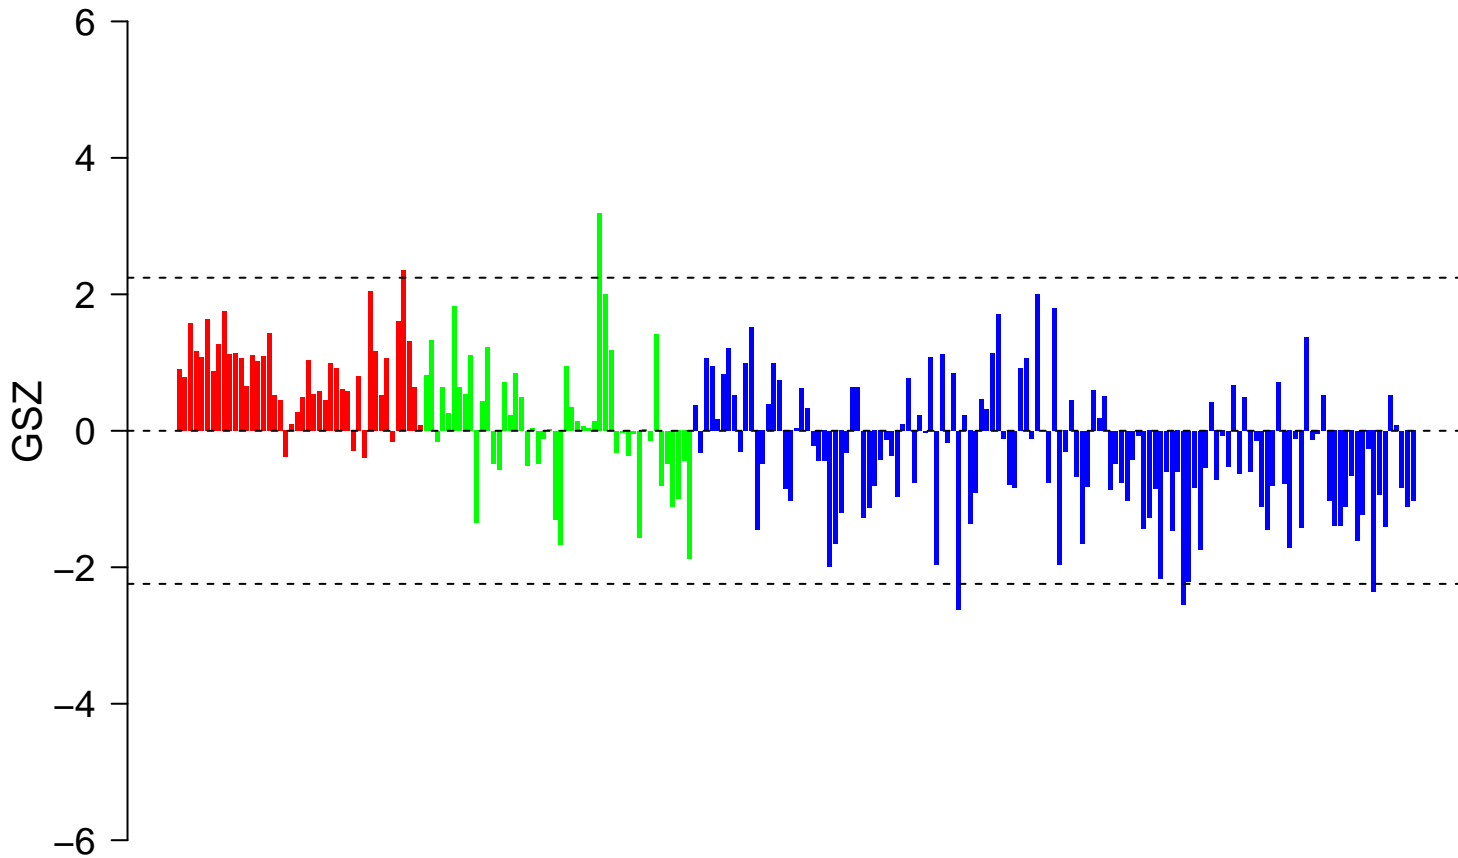

KIM_PTEN_TARGETS_DN

KIM_PTEN_TARGETS_DN

■ on
■ -
□ off

KIM_PTEN_TARGETS_DN